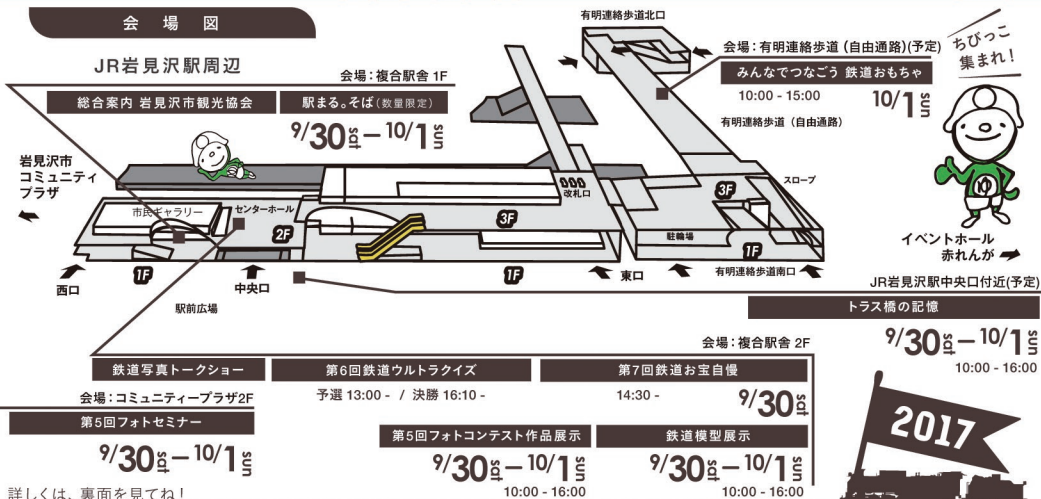

会場図

詳しくは、裏面を見てね!

※ 詳細が決まり次第、随時WEBサイトで告知致します。※ 天候・安全上の問題、諸々の都合により、イベントの変更・中止をする場合がございますが、ご了承願います。

【主催】岩見沢市観光振興ビジョン実行委員会

【後援】岩見沢商工会議所、いわみざわ農業協同組合、観光ボランティアいわみざわ、岩見沢市、岩見沢市教育委員会、FMIはまなす76.1MHz、NPO法人はまなすアート&ミュージックプロダクション、北海道教育大学岩見沢校、北海道空知総合振興局、北海道旅客鉄道株式会社、一般財団法人JR北海道文化財団、北海道鉄道OB会岩見沢支部、公益社団法人土木学会北海道支部、NPO法人炭鉱の記憶推進事業団、一般社団法人いわみざわ駅まるプロジェクト

【お問合せ先】 ☎068-0034 岩見沢市有明町南1番地1 tel.0126-22-3470 (一般社団法人岩見沢市観光協会)

www.ekimaru.st-i.net